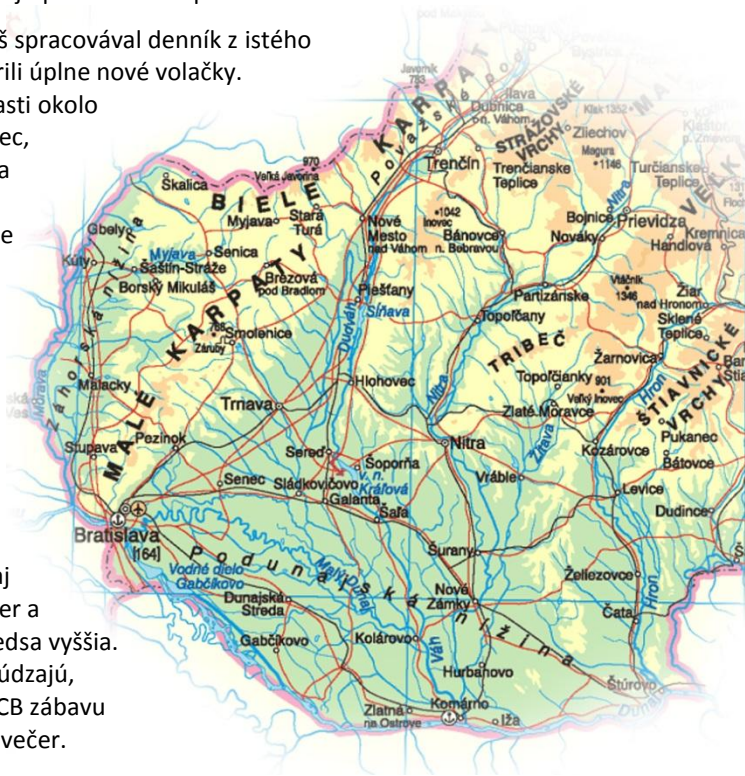

EDITORIAL

Deník CL6 pozná azda každý, kto sa zapojil aspoň do jednej CB súťaže. Program na vedenie denníka sám o sebe je jednoduchý, no jeho veľkou devízou (ktorú cébečkárom často závidia aj rádioamatéri) je databáza volačiek, miest a lokátorov a jej pravidelná týždenná aktualizácia.

Spolu so správcom databázy – Tomášom mobil Roudnice (CZ) často riešime neúplné zápisy a nové slovenské volačky. Nechcem písať o tom, čo všetko zahŕňa proces zaradenia novej volačky do databázy. Skôr sa však teším tomu, že na Slovensku sa zvyšuje počet tých, ktorí sú na CB pásme aktívni a udržiavajú prevádzku na pásme.

V polovici marca Tomáš spracovával denník z istého portejblu, kde asi 17% tvorili úplne nové volačky.

Na južnom Slovensku (oblasti okolo Nitra, Šale, Zlatých Moraviec, Nových Zámkov, Levíc...) sa objavujú na pásme nové hlasy. Je pravda, že osobne nemám čas sledovať aktivitu na pásme, ani úroveň rušenia, ale vzhľadom na podmienky a minimum 11-ročného slnečného cyklu sa dá predpokladať vyššia možnosť nadviazania spojení aj počas dňa.

Portejblisti budú však aj naďalej vysielať najmä večer a v noci, vtedy je aktivita predsa vyššia. Záhrady sa postupne prebúdzajú, roboty bude viac a čas na CB zábavu a pokec si nájdeme najmä večer.

Dúfam, že nájdeme...

Marconi Partizánske, SK-424